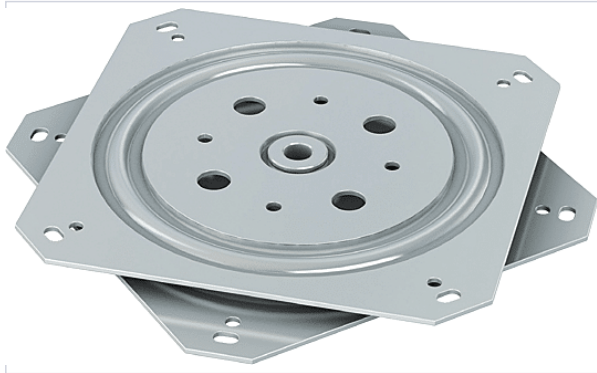

Agencement et aménagement > Aménagement de bureau > Ferrure de table >

Plaque pivotante carree

Votre prix : **19,73€** HT

Caractéristiques techniques

Largeur (mm)	155
Capacité de charge (kg)	150
Longueur (mm)	155
Épaisseur (mm)	10,50
Rotation de la tête (en °)	360°

Caractéristiques produit

Référence	OMG018
Marque	Omge
Secteur - Page catalogue	8-157