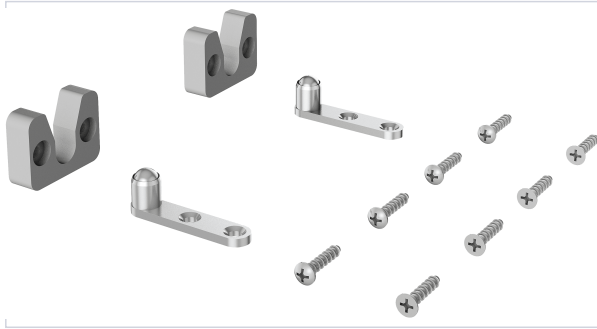

[Agencement et aménagement](#) > [Aménagement de cuisine](#) > [Accessoire pour tiroir](#) > [Accessoire pour coulisse](#) >

## Mecanisme de verrouillage 9604

Votre prix : **13,61€** HT

[Voir la fiche technique](#)

### Caractéristiques techniques

|                   |  |
|-------------------|--|
| <b>Descriptif</b> | Pour fixer le plateau ou la table en position complètement déployée. |
|-------------------|--|