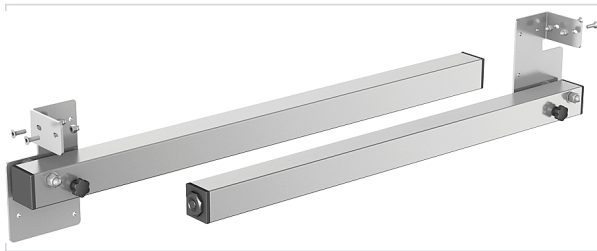

Agencement et aménagement > Aménagement de bureau > Pied de table >

Pieds pliants pour tables extractibles 9603

Votre prix : **217,58€** HT

[Voir la fiche technique](#)

Caractéristiques techniques

Hauteur (mm)	750
Spécificité	Pieds pliants à combiner avec les guides télescopiques de la série « MODULA » pour la création de tables extractibles d'une hauteur standard de 750 mm. La fixation des pieds s'effectue à l'intérieur de la façade du tiroir. Idéal pour les modules de 900 et 1200 mm.
Matière	Aluminium
Modèle	9603
Aspect finition	Anodisé

Caractéristiques produit

Référence	OMG014
Marque	Omge
Secteur - Page catalogue	8-156