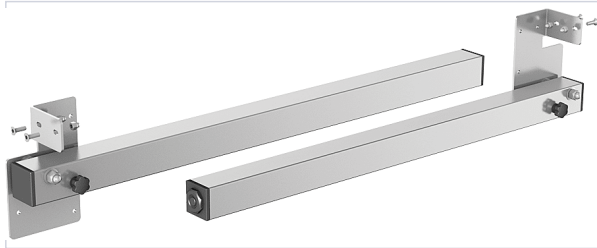

Agencement et aménagement > Aménagement de bureau > Pied de table >

Pieds pliants pour tables extractibles 9603

[Voir la fiche technique](#)

Caractéristiques techniques

Hauteur (mm)	750
Spécificité	Pieds pliants à combiner avec les guides télescopiques de la série « MODULA » pour la création de tables extractibles d'une hauteur standard de 750 mm. La fixation des pieds s'effectue à l'intérieur de la façade du tiroir. Idéal pour les modules de 900 et 1200 mm.
Matière	Aluminium
Modèle	9603
Aspect finition	Anodisé

Caractéristiques produit

Référence	OMG014
Marque	Omge
Secteur - Page catalogue	8-156