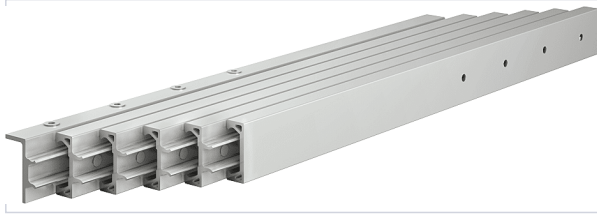

## Coulisse d'extension de table

[Voir la fiche technique](#)

### Caractéristiques produit

<b>Marque</b>	Omge
<b>Matière</b>	Aluminium
<b>Utilisation</b>	Ouverture centrale unidirectionnelle pour extensions logées en position centrale par rapport aux plateaux de table.
<b>Conditionnement de la coulisse</b>	Paire
<b>Secteur - Page catalogue</b>	8-156