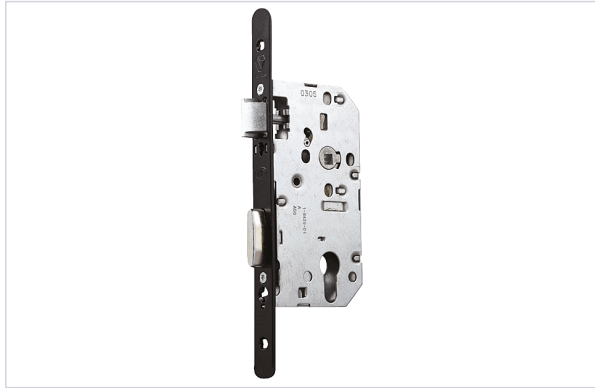

Serrurerie et quincaillerie porte-fenêtre > Serrure et verrou > Serrure > Serrure à encastrer monopoint >

## Serrure a encastrer monopoint pour ERT et collectif D45

### Caractéristiques produit

<b>Marque</b>	Vachette
<b>Entraxe (mm)</b>	70
<b>Hauteur du coffre (mm)</b>	150
<b>Largeur de la tête (mm)</b>	20
<b>Longueur de la tête (mm)</b>	230
<b>Épaisseur de la tête (mm)</b>	3
<b>Forme de la tête</b>	Plate à bouts ronds
<b>Rappel du demi-tour à la clé</b>	Oui
<b>Sens</b>	Réversible
<b>Carré (mm)</b>	7
<b>Fonction</b>	Clé I
<b>Agréé coupe-feu</b>	Oui

<b>Matière de la tête</b>	Acier
<b>Coloris de la tête</b>	Tête noire
<b>Marquage NF</b>	Oui
<b>Coupe-feu Pare-flamme</b>	Oui
<b>Norme EN12209</b>	Oui
<b>Norme NFQC</b>	Oui
<b>Axe à (mm)</b>	40
<b>Type de pêne</b>	Pêne demi-tour, Pêne dormant
<b>Gâche incluse</b>	Non
<b>Largeur du coffre (mm)</b>	68
<b>Épaisseur du coffre (mm)</b>	14
<b>Gâches correspondantes</b>	VAC2530
<b>Finition de la tête</b>	Galvanisé
<b>Utilisation</b>	Tertiaire, résidentiel collectif
<b>Garantie</b>	10 ans
<b>Spécificité</b>	Résistance au brouillard salin 240 h.
<b>Modèle</b>	D455
<b>Catégorie d'utilisation</b>	Grade 3 - Fréquence élevée
<b>Adapté aux PMR (Personnes à Mobilité Réduite)</b>	Non
<b>Type de serrure</b>	À encastrer
<b>Nombre de points</b>	1