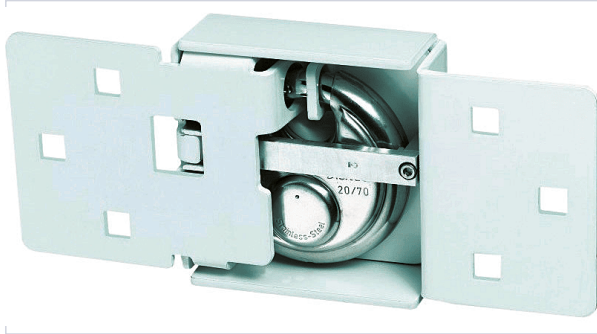

Sécurité des biens > Cadenas et antivol > Porte-cadenas >

Lot de 2 porte-cadenas universels avec cadenas integre Diskus® Integral

Accès facile au système de verrouillage : manipulation à une seule main.
Boîtier solide et résistant à la corrosion.

[Voir la fiche technique](#)

Caractéristiques techniques

Livré(e) avec	Vis, gabarit de montage, cales et 3 clés.
Spécificité	1 porte-cadenas pour porte coulissante, 1 porte-cadenas pour porte à doubles battants avec cadenas Diskus intégré.
Épaisseur (mm)	32
Largeur (mm)	79
Utilisation	Convient aux véhicules utilitaires, fourgons, fourgonnettes et portes de garage intégré.
Matière	Acier
Longueur (mm)	215
Diamètre du crochet (mm)	13,40

Caractéristiques produit

Référence	ABU071
Marque	Abus
Secteur - Page catalogue	1-259