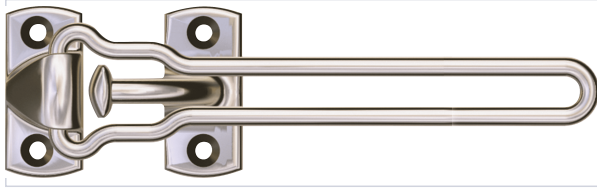

Serrurerie et quincaillerie porte-fenêtre > Accessoires pour la porte > Quincaillerie de la porte > Entrebâilleur >

Entrebâilleur le «Classic»

socona

Votre prix : **63,57€** HT

Caractéristiques techniques

Aspect finition	Chromé
Longueur de l'entrebâilleur (en mm)	200
Matière	Platine en Zamak, tige en acier.
Modèle	Classique
Application	Pour porte affleurante, s'adapte aussi sur les portes à recouvrement avec une cale translucide.

Caractéristiques produit

Référence	SOC008
Marque	Socona
Secteur - Page catalogue	6-200