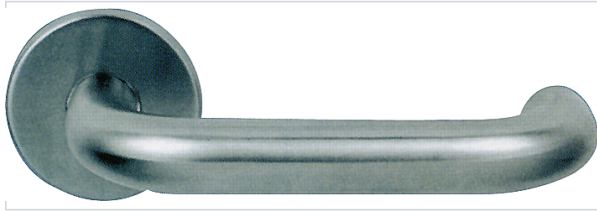

Serrurerie et quincaillerie porte-fenêtre > Poignée de porte > Poignée et bouton pour porte > Poignée et boutons sur rosace >

Ensemble sur rosace Medoc

Votre prix : **14,49€** HT

Caractéristiques techniques

Longueur de la béquille (mm)	140
Livré(e) avec	Carré et fourreau
Matière	Inox 304
Épaisseur maximum du vantail (mm)	40
Modèle	Médoc
Diamètre de la rosace (mm)	53
Saillie (mm)	64
Carré (mm)	7
Forme de la rosace	Ronde
Fonction	Bec de cane
Usage	Poignée de porte intérieure
Entraxe de fixation (mm)	38
Ressort de rappel	Oui
Épaisseur de la rosace (mm)	8

Aspect finition

Brossé

Type de saillie

Normale

Livré(e) sans

Rosace de fonction

Caractéristiques produit

Référence**EUR1341****Marque**