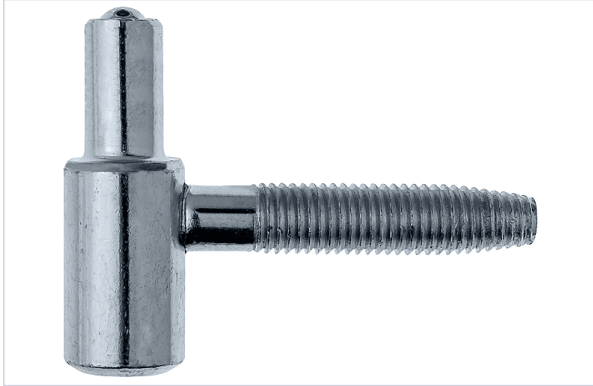

Serrurerie et quincaillerie porte-fenêtre > Accessoires pour la porte > Quincaillerie de la porte > Fiche >

Fiche a broche Ø 14 mm 550 pieces 055

Caractéristiques produit

Marque	Otlav
Matière	Acier
Diamètre de la broche (en mm)	8,10
Longueur de la broche (mm)	40
Hauteur de la fiche (mm)	17,5
Diamètre (mm)	14
Support d'utilisation	Bois
Aspect finition	Zingué blanc
Charge maximum admissible (kg)	60
Secteur - Page catalogue	5-28

Caractéristiques techniques

RÉFÉRENCE	TYPE DE FICHE	HAUTEUR (MM)	PRIX
-----------	---------------	--------------	------

RÉFÉRENCE	TYPE DE FICHE	HAUTEUR (MM)	PRIX
<u>OTL165</u>	Mâle	41,50	0,75 €
<u>OTL166</u>	Femelle	24	0,73 €