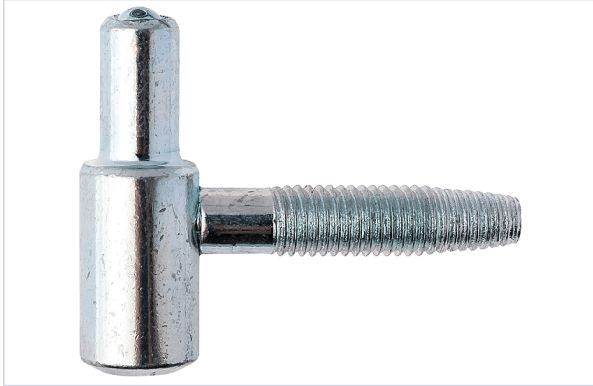

Serrurerie et quincaillerie porte-fenêtre > Accessoires pour la porte > Paumelles > Paumelle et fiche pour menuiserie bois >

Fiche a broche Ø 13 mm 055

Caractéristiques produit

Marque	Otlav
Matière	Acier
Diamètre de la broche (en mm)	7,65
Longueur de la broche (mm)	35
Hauteur de la fiche (mm)	16,5
Diamètre (mm)	13
Support d'utilisation	Bois
Aspect finition	Zingué blanc
Charge maximum admissible (kg)	40
Secteur - Page catalogue	5-28

Caractéristiques techniques

RÉFÉRENCE	TYPE DE FICHE	HAUTEUR (MM)	PRIX
-----------	---------------	--------------	------

RÉFÉRENCE	TYPE DE FICHE	HAUTEUR (MM)	PRIX
<u>OTL159</u>	Mâle	38,50	0,82 €
<u>OTL160</u>	Femelle	22	0,67 €