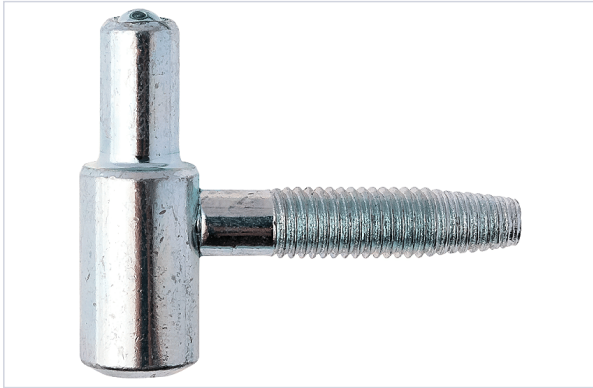

Serrurerie et quincaillerie porte-fenêtre > Accessoires pour la porte > Paumelles > Paumelle et fiche pour menuiserie bois >

## Fiche a broche Ø 13 mm 055

### Caractéristiques produit

<b>Marque</b>	Otlav
<b>Matière</b>	Acier
<b>Diamètre de la broche (en mm)</b>	7,65
<b>Longueur de la broche (mm)</b>	35
<b>Hauteur de la fiche (mm)</b>	16,5
<b>Diamètre (mm)</b>	13
<b>Support d'utilisation</b>	Bois
<b>Aspect finition</b>	Zingué blanc
<b>Charge maximum admissible (kg)</b>	40
<b>Secteur - Page catalogue</b>	5-28