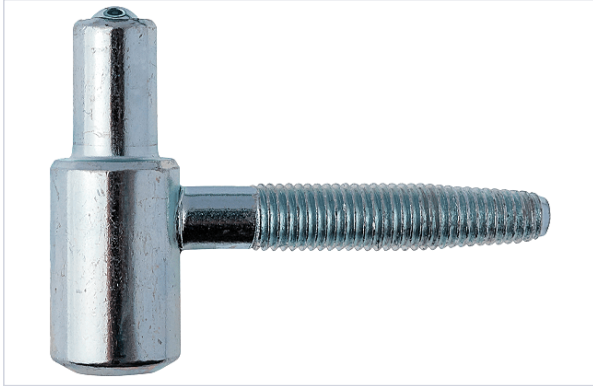

Serrurerie et quincaillerie porte-fenêtre > Accessoires pour la porte > Paumelles > Paumelle et fiche pour menuiserie bois >

Fiche a broche Ø 16 mm 055

Caractéristiques produit

Marque	Otlav
Matière	Acier
Diamètre de la broche (en mm)	8,60
Longueur de la broche (mm)	47
Hauteur de la fiche (mm)	19
Diamètre (mm)	16
Support d'utilisation	Bois
Aspect finition	Zingué blanc
Charge maximum admissible (kg)	60
Secteur - Page catalogue	5-29

Caractéristiques techniques

RÉFÉRENCE	TYPE DE FICHE	HAUTEUR (MM)	PRIX
-----------	---------------	--------------	------

RÉFÉRENCE	TYPE DE FICHE	HAUTEUR (MM)	PRIX
<u>OTL157</u>	Mâle	45	1,45 €
<u>OTL158</u>	Femelle	26	1,08 €