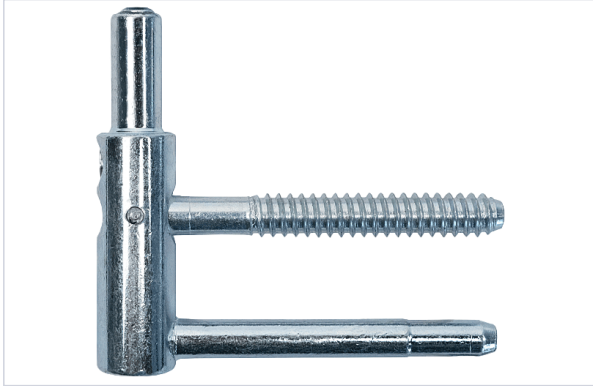

Serrurerie et quincaillerie porte-fenêtre > Accessoires pour la porte > Paumelles > Paumelle et fiche pour menuiserie bois >

Fiche réglable a 2 broches Ø 14 mm lg 57 mm Exacta

Caractéristiques produit

Marque	Otlav
Matière	Acier
Diamètre de la broche (en mm)	7,80
Longueur de la broche (mm)	57
Hauteur de la fiche (mm)	22
Diamètre (mm)	14
Support d'utilisation	Bois
Aspect finition	Zingué blanc
Charge maximum admissible (kg)	80
Secteur - Page catalogue	5-30

Caractéristiques techniques

RÉFÉRENCE	TYPE DE FICHE	HAUTEUR (MM)	PRIX
-----------	---------------	--------------	------

RÉFÉRENCE	TYPE DE FICHE	HAUTEUR (MM)	PRIX
<u>OTL143</u>	Mâle	64	4,68 €
<u>OTL144</u>	Femelle	37,50	4,01 €