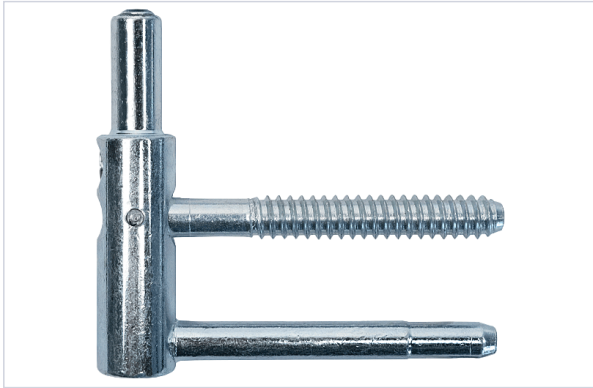

Serrurerie et quincaillerie porte-fenêtre > Accessoires pour la porte > Paumelles > Paumelle et fiche pour menuiserie bois >

## Fiche réglable a 2 broches Ø 14 mm lg 57 mm Exacta

### Caractéristiques produit

<b>Marque</b>	Otlav
<b>Matière</b>	Acier
<b>Diamètre de la broche (en mm)</b>	7,80
<b>Longueur de la broche (mm)</b>	57
<b>Hauteur de la fiche (mm)</b>	22
<b>Diamètre (mm)</b>	14
<b>Support d'utilisation</b>	Bois
<b>Aspect finition</b>	Zingué blanc
<b>Charge maximum admissible (kg)</b>	80
<b>Secteur - Page catalogue</b>	5-30