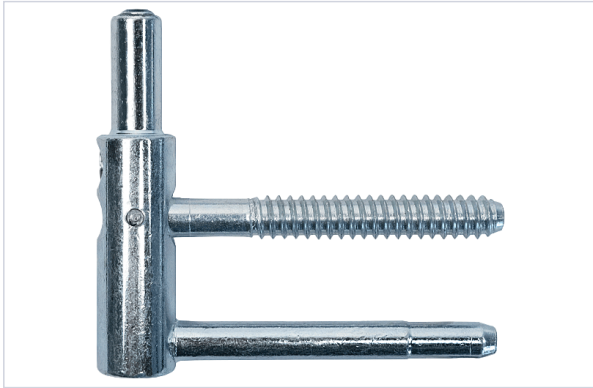

Serrurerie et quincaillerie porte-fenêtre > Accessoires pour la porte > Paumelles > Paumelle et fiche pour menuiserie bois >

Fiche réglable a 2 broches Ø 14 mm lg 57 mm Exacta

Caractéristiques produit

Marque	Otlav
Matière	Acier
Diamètre de la broche (en mm)	7,80
Longueur de la broche (mm)	57
Hauteur de la fiche (mm)	22
Diamètre (mm)	14
Support d'utilisation	Bois
Aspect finition	Zingué blanc
Charge maximum admissible (kg)	80
Secteur - Page catalogue	5-30

Caractéristiques techniques

RÉFÉRENCE	TYPE DE FICHE	HAUTEUR (MM)
-----------	---------------	--------------

RÉFÉRENCE	TYPE DE FICHE	HAUTEUR (MM)
<u>OTL143</u>	Mâle	64
<u>OTL144</u>	Femelle	37,50