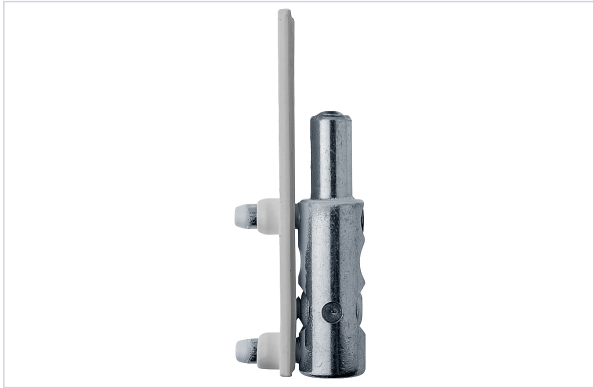

Serrurerie et quincaillerie porte-fenêtre > Accessoires pour la porte > Paumelles > Paumelle et fiche pour menuiserie alu et PVC >

## Fiche réglable 3D a broches sur platine Ø 16 mm Mixacta

### Caractéristiques produit

<b>Marque</b>	Otlav
<b>Matière</b>	Acier
<b>Hauteur de la fiche (mm)</b>	21
<b>Diamètre (mm)</b>	16
<b>Support d'utilisation</b>	PVC
<b>Hauteur de la platine (mm)</b>	87
<b>Aspect finition</b>	Plastifié blanc
<b>Diamètre de la broche (en mm)</b>	7,80
<b>Longueur de la broche (mm)</b>	45
<b>Secteur - Page catalogue</b>	5-34