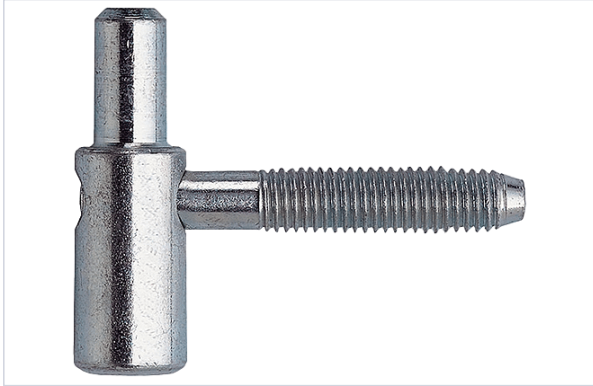

Serrurerie et quincaillerie porte-fenêtre > Accessoires pour la porte > Paumelles > Paumelle et fiche pour menuiserie bois >

Fiche réglable a broche Ø 13 mm

Caractéristiques produit

Marque	Otlav
Matière	Acier
Diamètre de la broche (en mm)	7,75
Longueur de la broche (mm)	38
Hauteur de la fiche (mm)	16,5
Diamètre (mm)	16
Support d'utilisation	Bois
Aspect finition	Zingué blanc
Charge maximum admissible (kg)	40
Secteur - Page catalogue	5-29

Caractéristiques techniques

RÉFÉRENCE	TYPE DE FICHE	HAUTEUR (MM)	PRIX
-----------	---------------	--------------	------

RÉFÉRENCE	TYPE DE FICHE	HAUTEUR (MM)	PRIX
<u>OTL131</u>	Mâle	43	4,55 €
<u>OTL132</u>	Femelle	26,25	3,10 €