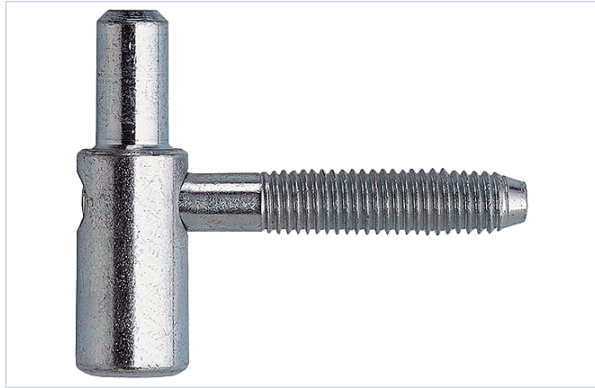

Serrurerie et quincaillerie porte-fenêtre > Accessoires pour la porte > Paumelles > Paumelle et fiche pour menuiserie bois >

Fiche réglable a broche Ø 13 mm

Caractéristiques produit

Marque	Otlav
Matière	Acier
Diamètre de la broche (en mm)	7,75
Longueur de la broche (mm)	38
Hauteur de la fiche (mm)	16,5
Diamètre (mm)	16
Support d'utilisation	Bois
Aspect finition	Zingué blanc
Charge maximum admissible (kg)	40
Secteur - Page catalogue	5-29

Caractéristiques techniques

RÉFÉRENCE	TYPE DE FICHE	HAUTEUR (MM)
-----------	---------------	--------------

RÉFÉRENCE	TYPE DE FICHE	HAUTEUR (MM)
<u>OTL131</u>	Mâle	43
<u>OTL132</u>	Femelle	26,25