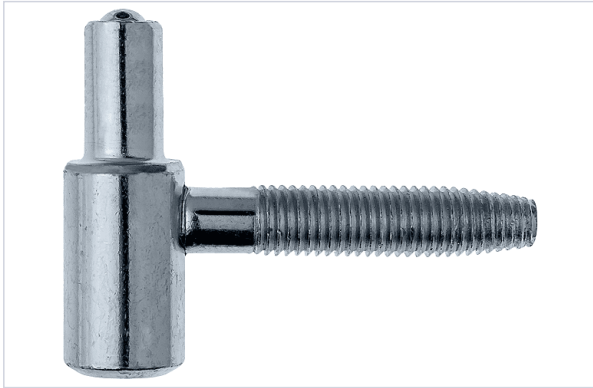

Serrurerie et quincaillerie porte-fenêtre > Accessoires pour la porte > Quincaillerie de la porte > Fiche >

Fiche a broche Ø 14 mm 520 pieces 055

Caractéristiques produit

Marque	Otlav
Matière	Acier
Diamètre de la broche (en mm)	8,10
Longueur de la broche (mm)	40
Hauteur de la fiche (mm)	17,5
Diamètre (mm)	14
Support d'utilisation	Bois
Aspect finition	Zingué blanc
Charge maximum admissible (kg)	60
Secteur - Page catalogue	5-29

Caractéristiques techniques

RÉFÉRENCE	TYPE DE FICHE	HAUTEUR (MM)	PRIX
-----------	---------------	--------------	------

RÉFÉRENCE	TYPE DE FICHE	HAUTEUR (MM)	PRIX
<u>OTL117</u>	Mâle	41,50	0,78 €
<u>OTL118</u>	Femelle	24	0,70 €