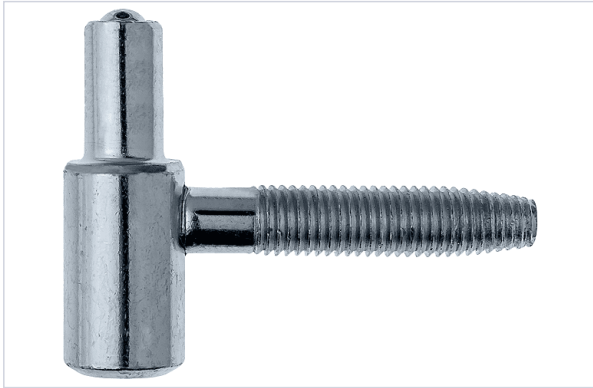

Serrurerie et quincaillerie porte-fenêtre > Accessoires pour la porte > Quincaillerie de la porte > Fiche >

Fiche a broche Ø 14 mm 520 pieces 055

Caractéristiques produit

Marque	Otlav
Matière	Acier
Diamètre de la broche (en mm)	8,10
Longueur de la broche (mm)	40
Hauteur de la fiche (mm)	17,5
Diamètre (mm)	14
Support d'utilisation	Bois
Aspect finition	Zingué blanc
Charge maximum admissible (kg)	60
Secteur - Page catalogue	5-29

Caractéristiques techniques

RÉFÉRENCE	TYPE DE FICHE	HAUTEUR (MM)
-----------	---------------	--------------

RÉFÉRENCE	TYPE DE FICHE	HAUTEUR (MM)
<u>OTL117</u>	Mâle	41,50
<u>OTL118</u>	Femelle	24