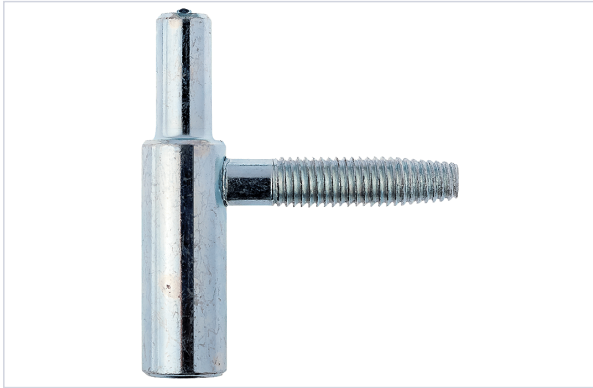

Serrurerie et quincaillerie porte-fenêtre > Accessoires pour la porte > Paumelles > Paumelle et fiche pour menuiserie bois >

Fiche a broche Ø 13 mm 075

Caractéristiques produit

Marque	Otlav
Matière	Acier
Diamètre de la broche (en mm)	7,65
Longueur de la broche (mm)	35
Hauteur de la fiche (mm)	20
Diamètre (mm)	13
Support d'utilisation	Bois
Aspect finition	Zingué blanc
Charge maximum admissible (kg)	40
Secteur - Page catalogue	5-28

Caractéristiques techniques

RÉFÉRENCE	TYPE DE FICHE	HAUTEUR (MM)
-----------	---------------	--------------

RÉFÉRENCE	TYPE DE FICHE	HAUTEUR (MM)
<u>OTL109</u>	Mâle	55
<u>OTL110</u>	Femelle	35