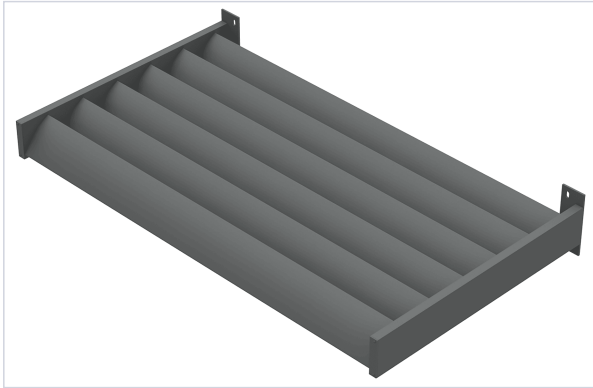

Quincaillerie du bâtiment > Brise-soleil > Nouveautés >

## Brise soleil KALVI Standard

Votre prix : **1 401,05€** HT

[Voir la fiche technique](#)

### Caractéristiques produit

<b>Marque</b>	Souchier
<b>Spécificité</b>	Lames demi aile d'avion à 45°.
<b>Modèle</b>	KALVI Standard
<b>Longueur (mm)</b>	1400
<b>Poids (kg)</b>	13,000
<b>Pas (en mm)</b>	130
<b>Hauteur (mm)</b>	120
<b>Largeur (mm)</b>	800
<b>Matière</b>	Aluminium
<b>Coloris</b>	Blanc signalisation
<b>Code couleur</b>	RAL 9016