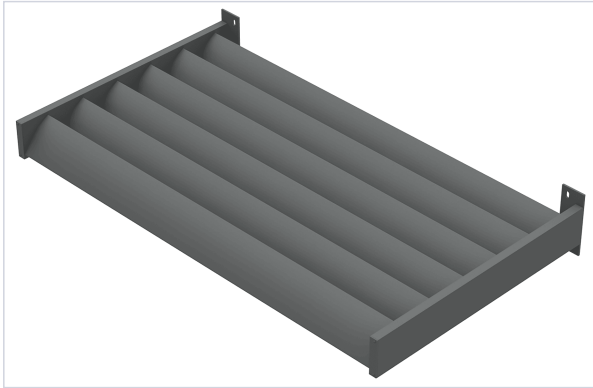

Quincaillerie du bâtiment > Brise-soleil > Nouveautés >

Brise soleil KALVI Standard

[Voir la fiche technique](#)

Caractéristiques produit

Marque	Souchier
Spécificité	Lames demi aile d'avion à 45°.
Modèle	KALVI Standard
Longueur (mm)	1400
Poids (kg)	13,000
Pas (en mm)	130
Hauteur (mm)	120
Largeur (mm)	800
Matière	Aluminium
Coloris	Blanc signalisation
Code couleur	RAL 9016