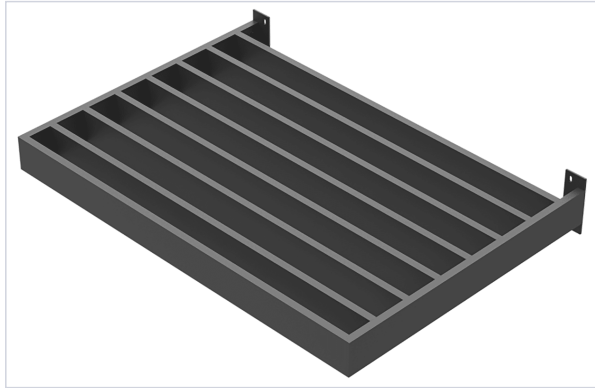

Quincaillerie du bâtiment > Brise-soleil > Nouveautés >

Brise soleil KALVI Premium

Votre prix : **2 737,36€** HT

[Voir la fiche technique](#)

Caractéristiques produit

Marque	Souchier
Spécificité	Lames rectangulaires à 45° ou 90°.
Modèle	KALVI Premium
Longueur (mm)	2800
Poids (kg)	51,000
Pas (en mm)	130
Hauteur (mm)	120
Largeur (mm)	1000
Matière	Aluminium
Secteur - Page catalogue	6-188

Caractéristiques techniques

RÉFÉRENCE	COLORIS	CODE COULEUR
<u>SOU552</u>	Gris	RAL 7016
<u>SOU553</u>	Blanc signalisation	RAL 9016