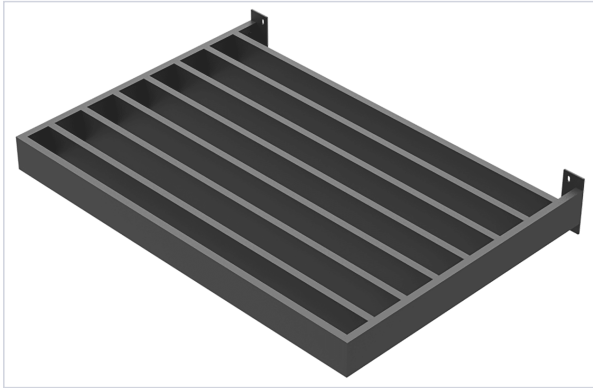

Quincaillerie du bâtiment > Brise-soleil > Nouveautés >

Brise soleil KALVI Premium

[Voir la fiche technique](#)

Caractéristiques produit

Marque	Souchier
Spécificité	Lames rectangulaires à 45° ou 90°.
Modèle	KALVI Premium
Longueur (mm)	2800
Poids (kg)	51,000
Pas (en mm)	130
Hauteur (mm)	120
Largeur (mm)	1000
Matière	Aluminium
Secteur - Page catalogue	6-188

Caractéristiques techniques

RÉFÉRENCE	COLORIS	CODE COULEUR
<u>SOU552</u>	Gris	RAL 7016
<u>SOU553</u>	Blanc signalisation	RAL 9016