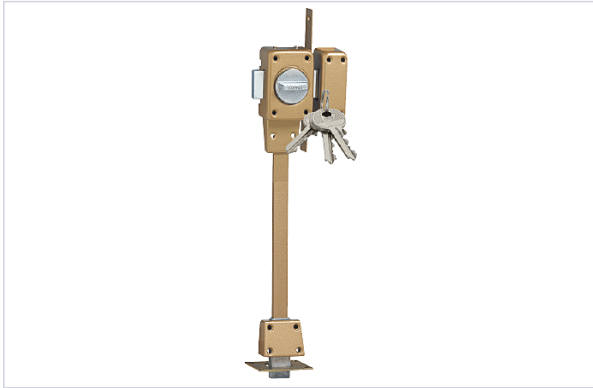

Serrurerie et quincaillerie porte-fenêtre > Serrure et verrou > Verrou > Verrou à cylindre >

Verrou a bouton Zenith bas et cote

GARANTIE
10
ANS

FABRIQUÉ
EN FRANCE

Caractéristiques produit

Marque	Iseo
Type de verrou	De sureté 2 points, bas et latéral
Matière du coffre	Acier embouti 20/10e
Fabrication française	Oui
Type de cylindre	À bouton et cylindre
Longueur du cylindre rond (en mm)	50
Matière du pêne	Acier chromé
Diamètre du cylindre (mm)	23
Longueur du pêne (en mm)	120
Largeur du coffre (mm)	67
Nombre de clés fournies	3

Hauteur du coffre (mm)	97
Gâche incluse	Oui
Nombre de goupilles	5
Livré(e) avec	1 tringle
Coloris	Bronze
Modèle	ZENITH
Articles associés	Possibilité de s'entrouvrant avec la gamme CITY 5G.
Protection anti-crochetage	Oui
Protection anti-arrachement	Oui
Axe de perçage (en mm)	50
Fonctionnalité	Varié
Hauteur de la gâche (mm)	97
Largeur de la gâche (mm)	40
Traitement anti-corrosion	Oui
Profil du cylindre	Rond
Garantie	10 ans
Secteur - Page catalogue	1-246

Caractéristiques techniques

RÉFÉRENCE	SENS	PRIX
<u>CAV106</u>	Droite	488,19 €
<u>CAV107</u>	Gauche	520,45 €