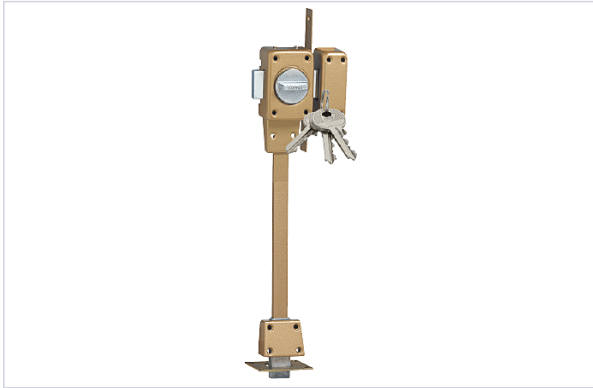

Serrurerie et quincaillerie porte-fenêtre > Serrure et verrou > Verrou > Verrou à cylindre >

Verrou a bouton Zenith bas et cote

GARANTIE
10
ANS

FABRIQUÉ
EN FRANCE

Caractéristiques produit

Marque	Iseo
Type de verrou	De sureté 2 points, bas et latéral
Matière du coffre	Acier embouti 20/10e
Fabrication française	Oui
Type de cylindre	À bouton et cylindre
Longueur du cylindre rond (en mm)	50
Matière du pêne	Acier chromé
Diamètre du cylindre (mm)	23
Longueur du pêne (en mm)	120
Largeur du coffre (mm)	67
Nombre de clés fournies	3

Hauteur du coffre (mm)	97
Gâche incluse	Oui
Nombre de goupilles	5
Livré(e) avec	1 tringle
Coloris	Bronze
Modèle	ZENITH
Articles associés	Possibilité de s'entrouvrant avec la gamme CITY 5G.
Protection anti-crochetage	Oui
Protection anti-arrachement	Oui
Axe de perçage (en mm)	50
Fonctionnalité	Varié
Hauteur de la gâche (mm)	97
Largeur de la gâche (mm)	40
Traitement anti-corrosion	Oui
Profil du cylindre	Rond
Garantie	10 ans
Secteur - Page catalogue	1-246

Caractéristiques techniques

RÉFÉRENCE	SENS
<u>CAV106</u>	Droite
<u>CAV107</u>	Gauche