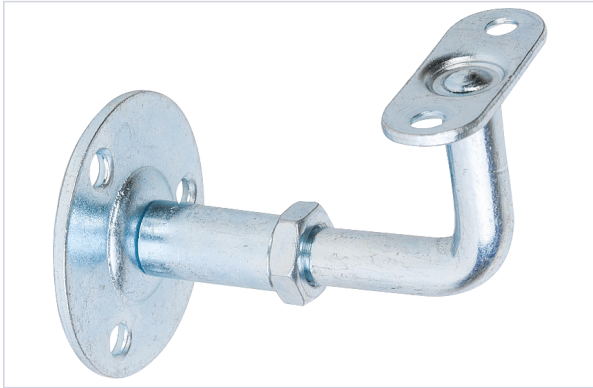

Agencement et aménagement > Aménagement d'escalier > Support pour rampe >

## Support de rampe réglable

Votre prix : **6,00€** HT

[Voir la fiche technique](#)

### Caractéristiques techniques

<b>Diamètre de la platine (en mm)</b>	60
<b>Spécificité</b>	Saillie réglable de 67 (après coupe) à 85 mm.
<b>Nombre de trous de fixation</b>	3
<b>Réglable</b>	Oui
<b>Coloris</b>	Zingué blanc