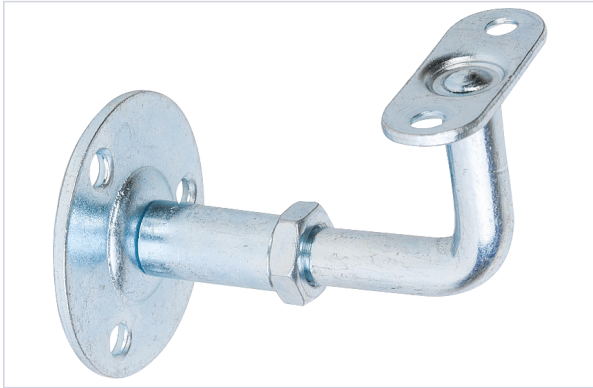

Agencement et aménagement > Aménagement d'escalier > Support pour rampe >

Support de rampe réglable

[Voir la fiche technique](#)

Caractéristiques techniques

Diamètre de la platine (en mm)	60
Spécificité	Saillie réglable de 67 (après coupe) à 85 mm.
Nombre de trous de fixation	3
Réglable	Oui
Coloris	Zingué blanc

Caractéristiques produit

Référence	FTI004
Marque	FTI
Secteur - Page catalogue	8-297