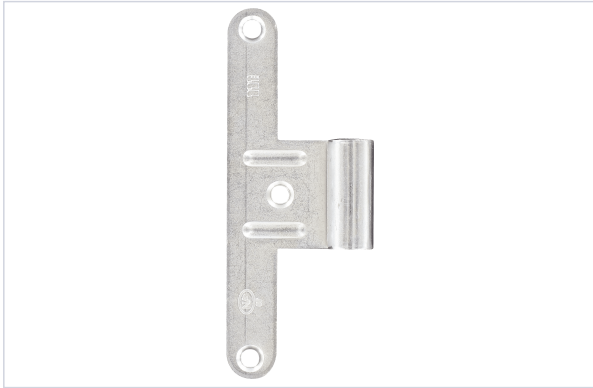

Serrurerie et quincaillerie porte-fenêtre > Accessoires pour la porte > Paumelles >

Lame universelle en T 6055

Votre prix : **1,92€** HT