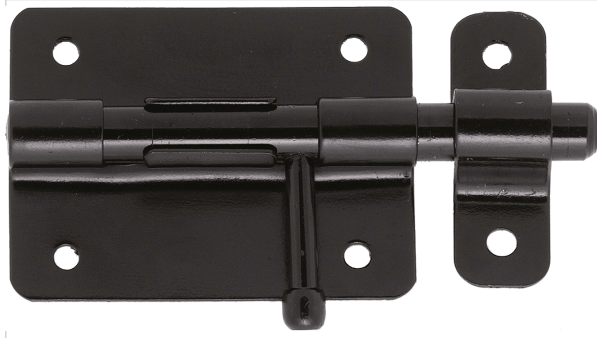

Serrurerie et quincaillerie porte-fenêtre > Serrure et verrou > Verrou > Verrou à coulisse >

Verrou de box 1306-Q

Caractéristiques produit

Marque	Burgaud
Coloris	Noir
Type de fixation	À visser
Aspect finition	Époxy
Gâche incluse	Oui
Matière	Fer
Spécificité	Bouton en forme de poire.
Type de gâche	À pattes
Secteur - Page catalogue	6-32

Caractéristiques techniques

RÉFÉRENCE	LARGEUR DE LA PLATINE (EN MM)	HAUTEUR DE LA PLATINE (MM)	DIAMÈTRE DE LA TIGE (MM)	LONGUEUR DE LA TIGE (MM)	PRIX
DAR065	65	50	10	100	7,81 €

RÉFÉRENCE	LARGEUR DE LA PLATINE (EN MM)	HAUTEUR DE LA PLATINE (MM)	DIAMÈTRE DE LA TIGE (MM)	LONGUEUR DE LA TIGE (MM)	PRIX
DAR066	80	55	12	120	9,33 €