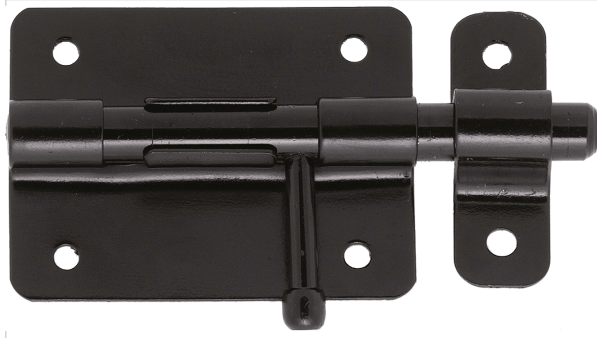

Serrurerie et quincaillerie porte-fenêtre > Serrure et verrou > Verrou > Verrou à coulisse >

## Verrou de box 1306-Q

### Caractéristiques produit

Marque	Burgaud
Coloris	Noir
Type de fixation	À visser
Aspect finition	Époxy
Gâche incluse	Oui
Matière	Fer
Spécificité	Bouton en forme de poire.
Type de gâche	À pattes
Secteur - Page catalogue	6-32