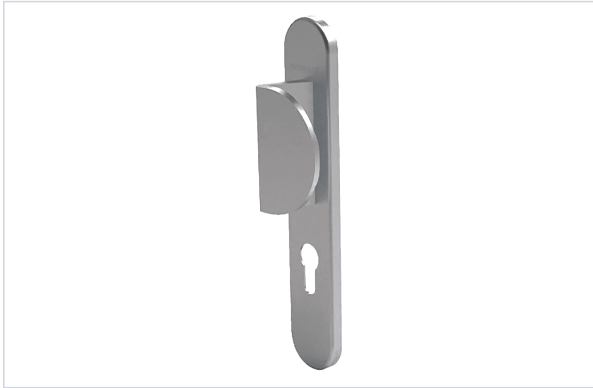

Serrurerie et quincaillerie porte-fenêtre > Poignée de porte > Poignée de porte d'entrée >

Ensemble paliere Arcade

Votre prix : **74,36€** HT