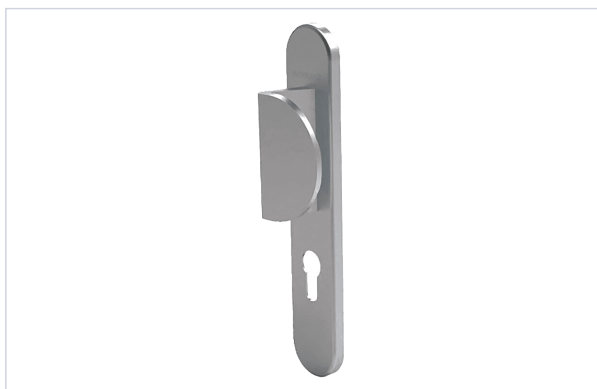

Serrurerie et quincaillerie porte-fenêtre > Poignée de porte > Poignée de porte d'entrée >

Ensemble paliere Arcade

Votre prix : **74,36€** HT

Caractéristiques techniques

Entraxe (mm)	70
Matière	Aluminium
Coloris	Argent
Épaisseur maximum du vantail (en mm)	48
Modèle	Arcade
Sens	Réversible
Saillie (mm)	63
Carré (en mm)	7
Fonction	Clé I , Poignée palière
Catégorie d'utilisation	Grade 2 - Fréquence moyenne
Entraxe de fixation (en mm)	195
Épaisseur minimum du vantail (en mm)	38

Longueur de la plaque (en mm)	228
Largeur de la plaque (en mm)	42,5
Épaisseur de la plaque (en mm)	8

Caractéristiques produit

Référence	NOR861
Secteur - Page catalogue	3-113