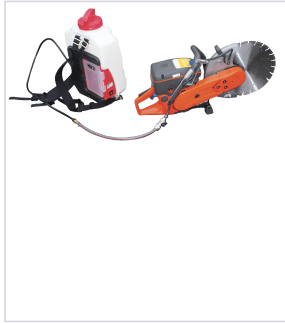

Entretien extérieur > Arrosage > Pulvérisateur >

Kit d'alimentation d'eau avec raccord rapide

Kit indispensable sur les chantiers lorsqu'il n'y a pas de point d'eau à proximité. Autonome avec mise en route automatique.

Votre prix : **104,48€** HT

Caractéristiques techniques

Utilisation

Idéal pour découpeuses, carotteuses, tronçonneuses, etc. Conçu pour s'adapter sur les pulvérisateurs électriques autonomes PRO SPRAYER **SOI070** et DORSAL SPRAYER **BDI001**.