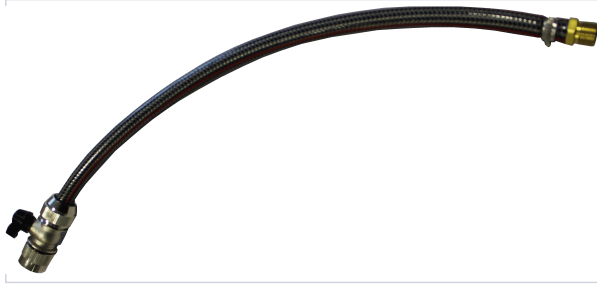

Entretien extérieur > Arrosage > Pulvérisateur >

Kit d'alimentation d'eau avec raccord rapide

Kit indispensable sur les chantiers lorsqu'il n'y a pas de point d'eau à proximité. Autonome avec mise en route automatique.

Votre prix : **104,48€** HT

Caractéristiques techniques

Utilisation

Idéal pour découpeuses, carotteuses, tronçonneuses, etc. Conçu pour s'adapter sur les pulvérisateurs électriques autonomes PRO SPRAYER **SOI070** et DORSAL SPRAYER **BDI001**.