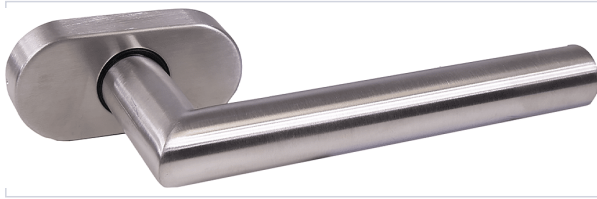

Serrurerie et quincaillerie porte-fenêtre > Tous les produits > Poignée et bouton de fenêtre >

Poignée de fenetre Promium

Votre prix : **14,48€** HT

[Voir la fiche technique](#)

Caractéristiques techniques

Forme de la rosace	Ovale
Matière	Inox 304
Carré (mm)	7 x 7 x 75
Longueur de la béquille (mm)	135
Hauteur de la rosace (mm)	32
Largeur de la rosace (mm)	70
Épaisseur de la rosace (mm)	13
Aspect finition	Satiné

Caractéristiques produit

Référence	TSA355
Marque	Promium
Secteur - Page catalogue	3-40