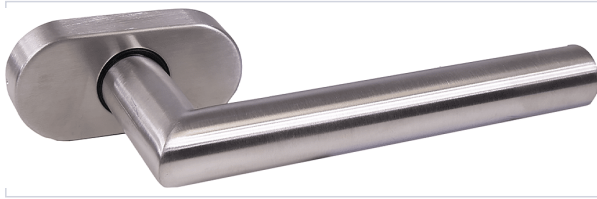

Serrurerie et quincaillerie porte-fenêtre > Tous les produits > Poignée et bouton de fenêtre >

## Poignée de fenetre Promium

[Voir la fiche technique](#)

### Caractéristiques techniques

Forme de la rosace	Ovale
Matière	Inox 304
Carré (mm)	7 x 7 x 75
Longueur de la béquille (mm)	135
Hauteur de la rosace (mm)	32
Largeur de la rosace (mm)	70
Épaisseur de la rosace (mm)	13
Aspect finition	Satiné