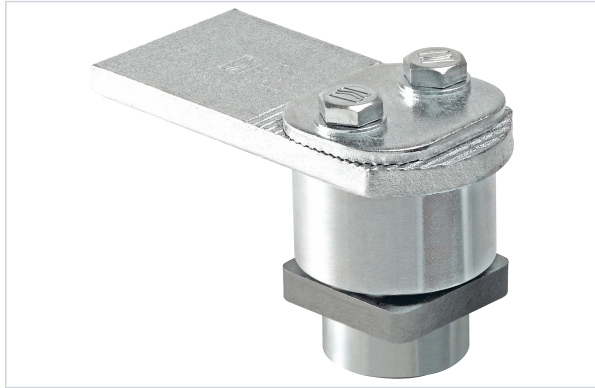

Quincaillerie pour l'extérieur > Portail et porte de garage > Gond, pivot et pioche de portail >

Pivot de portail haut

COMUNELLO
LIFE MADE EASY

[Voir la fiche technique](#)

Caractéristiques produit

Marque	Comunello
Secteur - Page catalogue	

Caractéristiques techniques

RÉFÉRENCE	POIDS MAXIMUM DU VANTAIL (KG)	POUR TUBE CARRÉ DE (MM)	PRIX
CMN053	200	40	138,40 €
CMN054	450	50	144,69 €