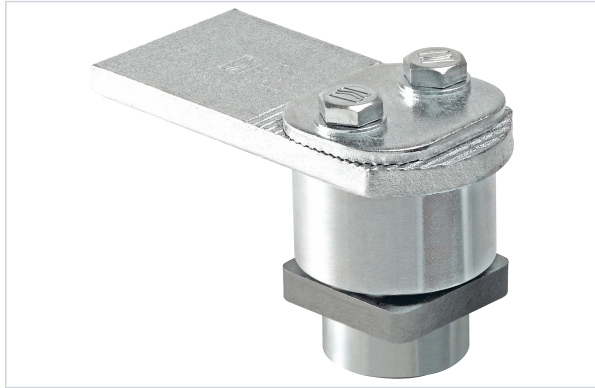

Quincaillerie pour l'extérieur > Portail et porte de garage > Gond, pivot et pioche de portail >

Pivot de portail haut

COMUNELLO
LIFE MADE EASY

[Voir la fiche technique](#)

Caractéristiques produit

Marque	Comunello
Secteur - Page catalogue	

Caractéristiques techniques

RÉFÉRENCE	POIDS MAXIMUM DU VANTAIL (KG)	POUR TUBE CARRÉ DE (MM)
CMN053	200	40
CMN054	450	50