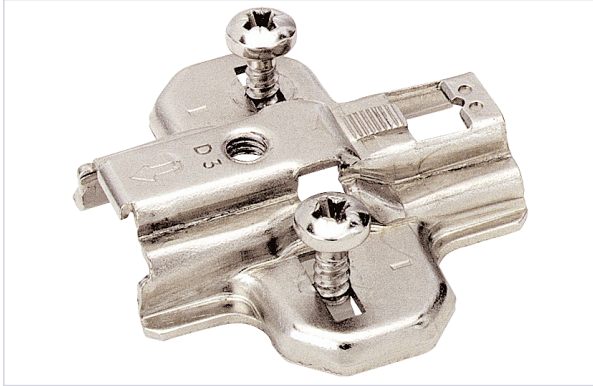

Agencement et aménagement > Aménagement de cuisine > Embase de charnière >

Embase de charniere Direkt

Caractéristiques produit

Marque	Hettich
Réglage de la hauteur par	Excentrique
Type de fixation	À visser
Entraxe de fixation (mm)	32
Distance (en mm)	8
Spécificité	Montage avec tenon pilote. Pour trou de perçage Ø 5 x 7,5 mm.
Secteur - Page catalogue	