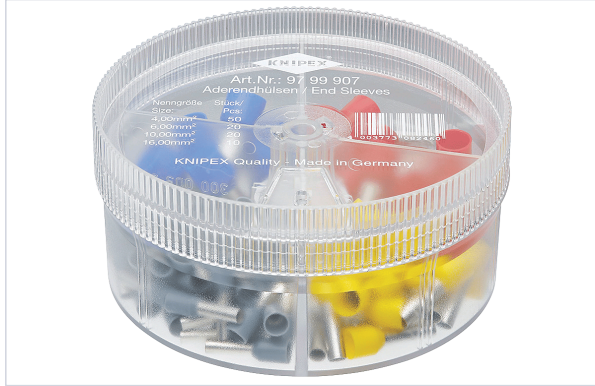

Électricité > Matériel électrique > Borne et raccord de câble électrique >

Coffret de 100 embouts isolés

Votre prix : **41,82€** HT

[Voir la fiche technique](#)

Caractéristiques techniques

Section du fil maximum (mm ²)	16
Section du fil minimum (mm ²)	4
Composition	<ul style="list-style-type: none"> - 50 x 4 mm² gris - 20 x 6 mm² jaune - 20 x 10 mm² rouge - 10 x 16 mm² bleu
Fabrication européenne	Oui

Caractéristiques produit

Référence	KNI091
-----------	---------------

Marque

Knipex

Secteur - Page catalogue

12-9