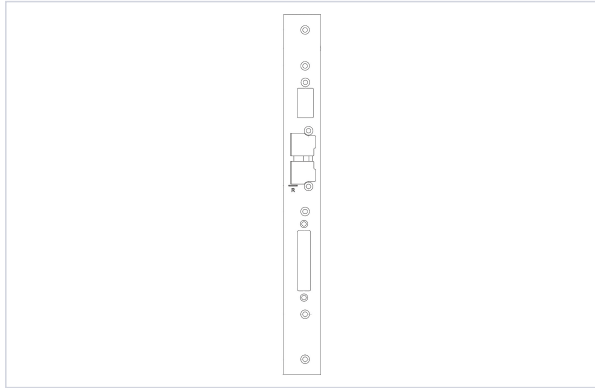

Serrurerie et quincaillerie porte-fenêtre > Serrure et verrou > Gâche >

Gache

Votre prix : **106,66€** HT