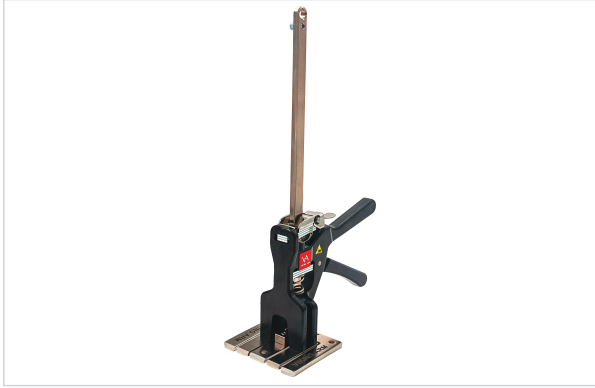

Manutention, levage et rangement atelier > Équipement > Aménagement atelier > Serre-joint et presse >

## Cric portatif a bras Viking

LE

Capacité impressionnante pour un outil manuel compact.

Votre prix : **455,40€** HT

### Caractéristiques techniques

Type de cric	Portatif
Spécificité	Outil universel innovant avec un mécanisme de verrouillage et de déverrouillage unique et breveté. Il améliore l'efficacité grâce à ses caractéristiques qui permet un travail individuel. Il aide son utilisateur à installer des portes, des fenêtres, des armoires, des appareils de cuisine, des revêtements de sol, des porches, des terrasses, des charpentes et des fondations.
Hauteur maximum (mm)	380
Hauteur minimum (mm)	150
Longueur (mm)	383
Poids (g)	1400,000
Capacité de charge (kg)	150
Largeur (mm)	219