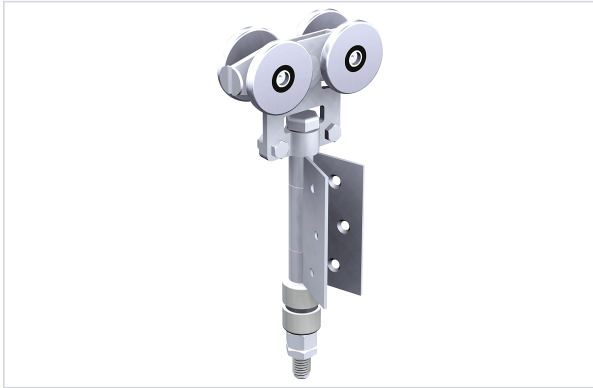

Porte battante et coulissante > Porte coulissante > Monture et chariot coulissant >

Roulette double intermediaire sur monture charniere

Votre prix : **146,24€** HT

[Voir la fiche technique](#)

GARANTIE
20
ANS

FABRIQUÉ
EN FRANCE

Caractéristiques techniques

Garantie	20 ans
Diamètre du galet (mm)	44
Nombre de galets	4
Norme EN1527-100	Oui
Fabrication française	Oui
Longueur (mm)	103,60
Poids maximum du vantail (kg)	60
Matière du galet	Acier
Hauteur (mm)	231,20

Type de fixation

À visser

Caractéristiques produit

Référence

MAT077

Marque

Mantion

Secteur - Page catalogue