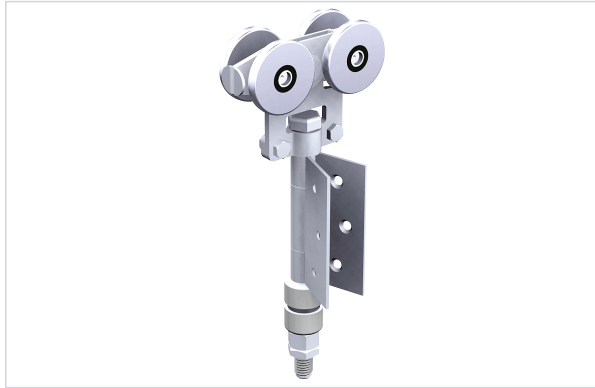

Porte battante et coulissante > Porte coulissante > Monture et chariot coulissant >

Roulette double intermediaire sur monture charniere

[Voir la fiche technique](#)

GARANTIE
20
ANS

FABRIQUÉ
EN FRANCE

Caractéristiques techniques

Garantie	20 ans
Diamètre du galet (mm)	44
Nombre de galets	4
Norme EN1527-100	Oui
Fabrication française	Oui
Longueur (mm)	103,60
Poids maximum du vantail (kg)	60
Matière du galet	Acier
Hauteur (mm)	231,20

Type de fixation

À visser

Caractéristiques produit

Référence

MAT077

Marque

Mantion

Secteur - Page catalogue