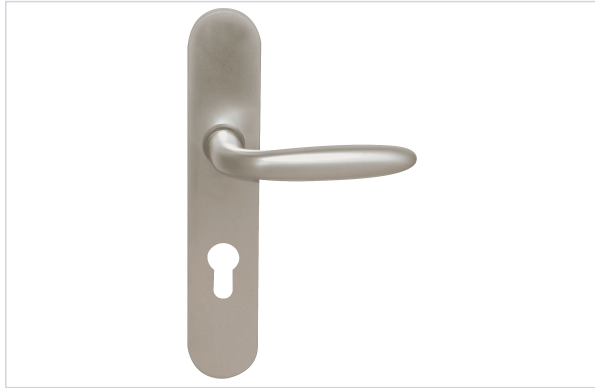

Serrurerie et quincaillerie porte-fenêtre > Poignée de porte > Poignée sur plaque >

Ensemble Alienor sur grande plaque

Votre prix : **54,24€** HT

FABRIQUÉ
EN FRANCE

Caractéristiques techniques

Entraxe (mm)	70
Matière	Aluminium
Épaisseur maximum du vantail (mm)	45
Modèle	Alienor
Format	Grande plaque
Carré (mm)	7
Fonction	Clé I
Béquilles avec plaques solidaires	Oui
Entraxe de fixation (mm)	195
Épaisseur minimum du vantail (mm)	40

Longueur de la béquille (mm)	112
Longueur de la plaque (mm)	225
Largeur de la plaque (mm)	42
Épaisseur de la plaque (mm)	8
Livré(e) avec	Carré de 7, visserie pour porte de 40 mm
Coloris	Chromé
Saillie (mm)	50
Fabrication française	Oui
Ressort de rappel	Non
Aspect finition	Perlé
Spécificité	Ressort de rappel sur toutes les fonctions sauf sur plaque avec trou de cylindre.