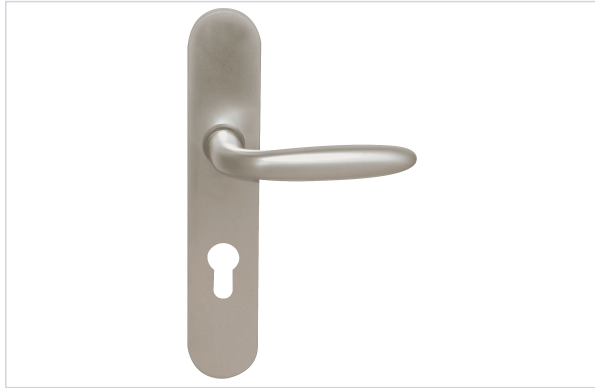

Serrurerie et quincaillerie porte-fenêtre > Poignée de porte > Poignée sur plaque >

Ensemble Alienor sur grande plaque

FABRIQUÉ
EN FRANCE

Caractéristiques techniques

Entraxe (mm)	70
Matière	Aluminium
Épaisseur maximum du vantail (mm)	45
Modèle	Alienor
Format	Grande plaque
Carré (mm)	7
Fonction	Clé I
Béquilles avec plaques solidaires	Oui
Entraxe de fixation (mm)	195
Épaisseur minimum du vantail (mm)	40

Longueur de la béquille (mm)	112
Longueur de la plaque (mm)	225
Largeur de la plaque (mm)	42
Épaisseur de la plaque (mm)	8
Livré(e) avec	Carré de 7, visserie pour porte de 40 mm
Coloris	Chromé
Saillie (mm)	50
Fabrication française	Oui
Ressort de rappel	Non
Aspect finition	Perlé
Spécificité	Ressort de rappel sur toutes les fonctions sauf sur plaque avec trou de cylindre.