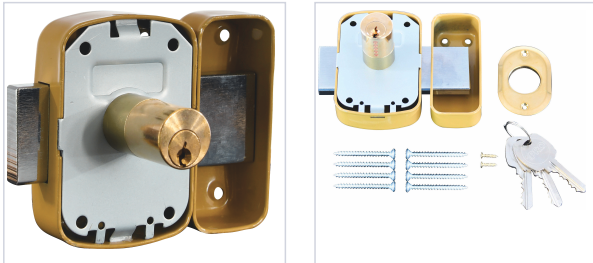

Serrurerie et quincaillerie porte-fenêtre > Serrure et verrou > Verrou > Verrou à cylindre >

Verrou a bouton tournant Ecopro

[Voir la fiche technique](#)

Caractéristiques produit

Marque	Ecopro
Hauteur du coffre (mm)	90
Largeur du coffre (mm)	60
Gâche incluse	Oui
Nombre de clés fournies	3
Ebauche de clé	ECO104
Matière du coffre	Acier
Profil du cylindre	Rond
Diamètre du cylindre (mm)	23
Fonctionnalité	Varié
Hauteur de la gâche (mm)	90
Largeur de la gâche (mm)	36

Type de cylindre	À bouton et cylindre
Coloris	Bronze
Type de verrou	De sûreté 1 point
Nombre de goupilles	5
Longueur du pêne (en mm)	110
Secteur - Page catalogue	1-238

Caractéristiques techniques

RÉFÉRENCE	LONGUEUR DU CYLINDRE ROND (EN MM)	PRIX
<u>ECO100</u>	40	47,60 €
<u>ECO101</u>	45	47,60 €
<u>ECO102</u>	50	57,43 €