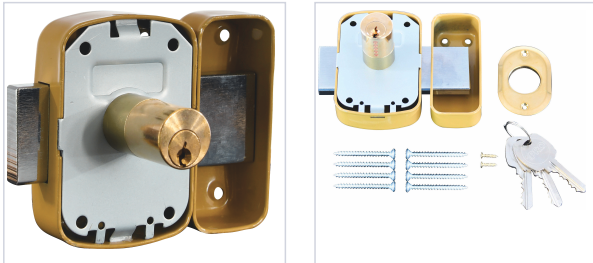

Serrurerie et quincaillerie porte-fenêtre > Serrure et verrou > Verrou > Verrou à cylindre >

## Verrou a bouton tournant Ecopro

[Voir la fiche technique](#)

### Caractéristiques produit

<b>Marque</b>	Ecopro
<b>Hauteur du coffre (mm)</b>	90
<b>Largeur du coffre (mm)</b>	60
<b>Gâche incluse</b>	Oui
<b>Nombre de clés fournies</b>	3
<b>Ebauche de clé</b>	ECO104
<b>Matière du coffre</b>	Acier
<b>Profil du cylindre</b>	Rond
<b>Diamètre du cylindre (mm)</b>	23
<b>Fonctionnalité</b>	Varié
<b>Hauteur de la gâche (mm)</b>	90
<b>Largeur de la gâche (mm)</b>	36

Type de cylindre	À bouton et cylindre
Coloris	Bronze
Type de verrou	De sûreté 1 point
Nombre de goupilles	5
Longueur du pêne (en mm)	110
Secteur - Page catalogue	1-238