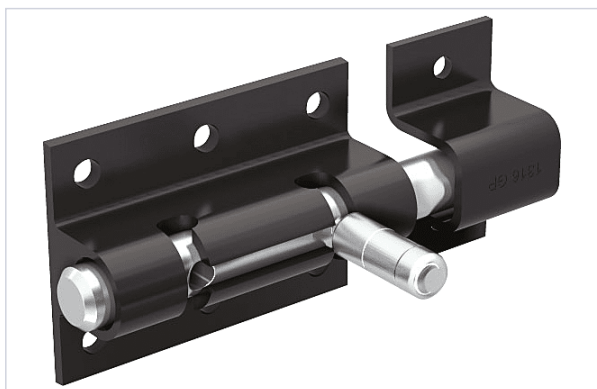

Serrurerie et quincaillerie porte-fenêtre > Serrure et verrou > Verrou > Verrou à coulisse >

Verrou de box avec porte-cadenas 1316B

Votre prix : **68,60€** HT

FABRIQUÉ
EN FRANCE

Caractéristiques techniques

Coloris	Noir
Fabrication française	Oui
Largeur de la platine (en mm)	90
Avec porte cadenas	Oui
Hauteur de la platine (mm)	65
Diamètre de la tige (mm)	16
Matière	Acier / Fonte
Type de fixation	À visser
Gâche incluse	Oui
Type de gâche	À pattes

Longueur de la tige (mm)

150

Caractéristiques produit

Référence

MAT2160

Marque

Mantion

Secteur - Page catalogue