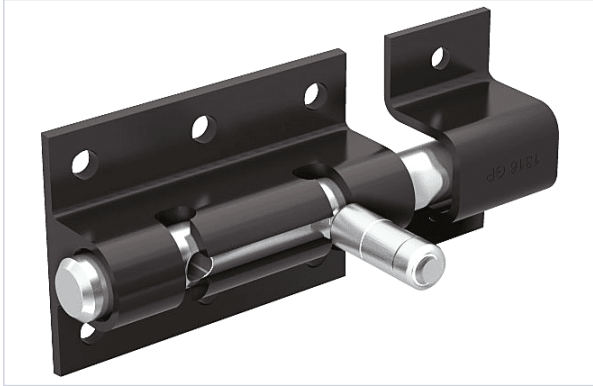

Serrurerie et quincaillerie porte-fenêtre > Serrure et verrou > Verrou > Verrou à coulisse >

Verrou de box avec porte-cadenas 1316B

FABRIQUÉ
EN FRANCE

Caractéristiques techniques

Coloris	Noir
Fabrication française	Oui
Largeur de la platine (en mm)	90
Avec porte cadenas	Oui
Hauteur de la platine (mm)	65
Diamètre de la tige (mm)	16
Matière	Acier / Fonte
Type de fixation	À visser
Gâche incluse	Oui
Type de gâche	À pattes

Longueur de la tige (mm)

150

Caractéristiques produit

Référence**MAT2160****Marque**

Mantion

Secteur - Page catalogue

6-32